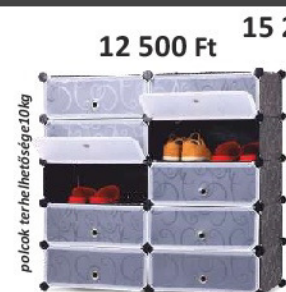

bézs+szürke+króm

csokoládé+ sötétbarna+króm

3 700 Ft

TEA
2-soros állítható cipőpolc, változat: króm, (Szé/Mé/Ma): 63-110x23x35 cm. Rendelhető: 2017.12.25-től.

4 900 Ft

MONTEGO
változat: krómozott konstrukció/fekete műanyag, mérete Szé/Ma/Mé: 80x49,5x31 cm.

6 400 Ft

DITA
4-soros állítható cipőpolc, krómozott, (Szé/Mé/Ma): 62-110x23x67 cm. Rendelhető: 2017.12.25-től.

12 500 Ft

polcok terhelhetősége: 10kg

BEKIM BEKIM TYP 1 96x37x93 cm

praktikus cipőrendező, cipőszekrény, műanyag+fém, színváltozat: feleto, méretek ebben a sorrendben vannak Szé/Mé/Ma. Kombinálható az ADEM és RODAN szekrényekkel a 200. oldalról.